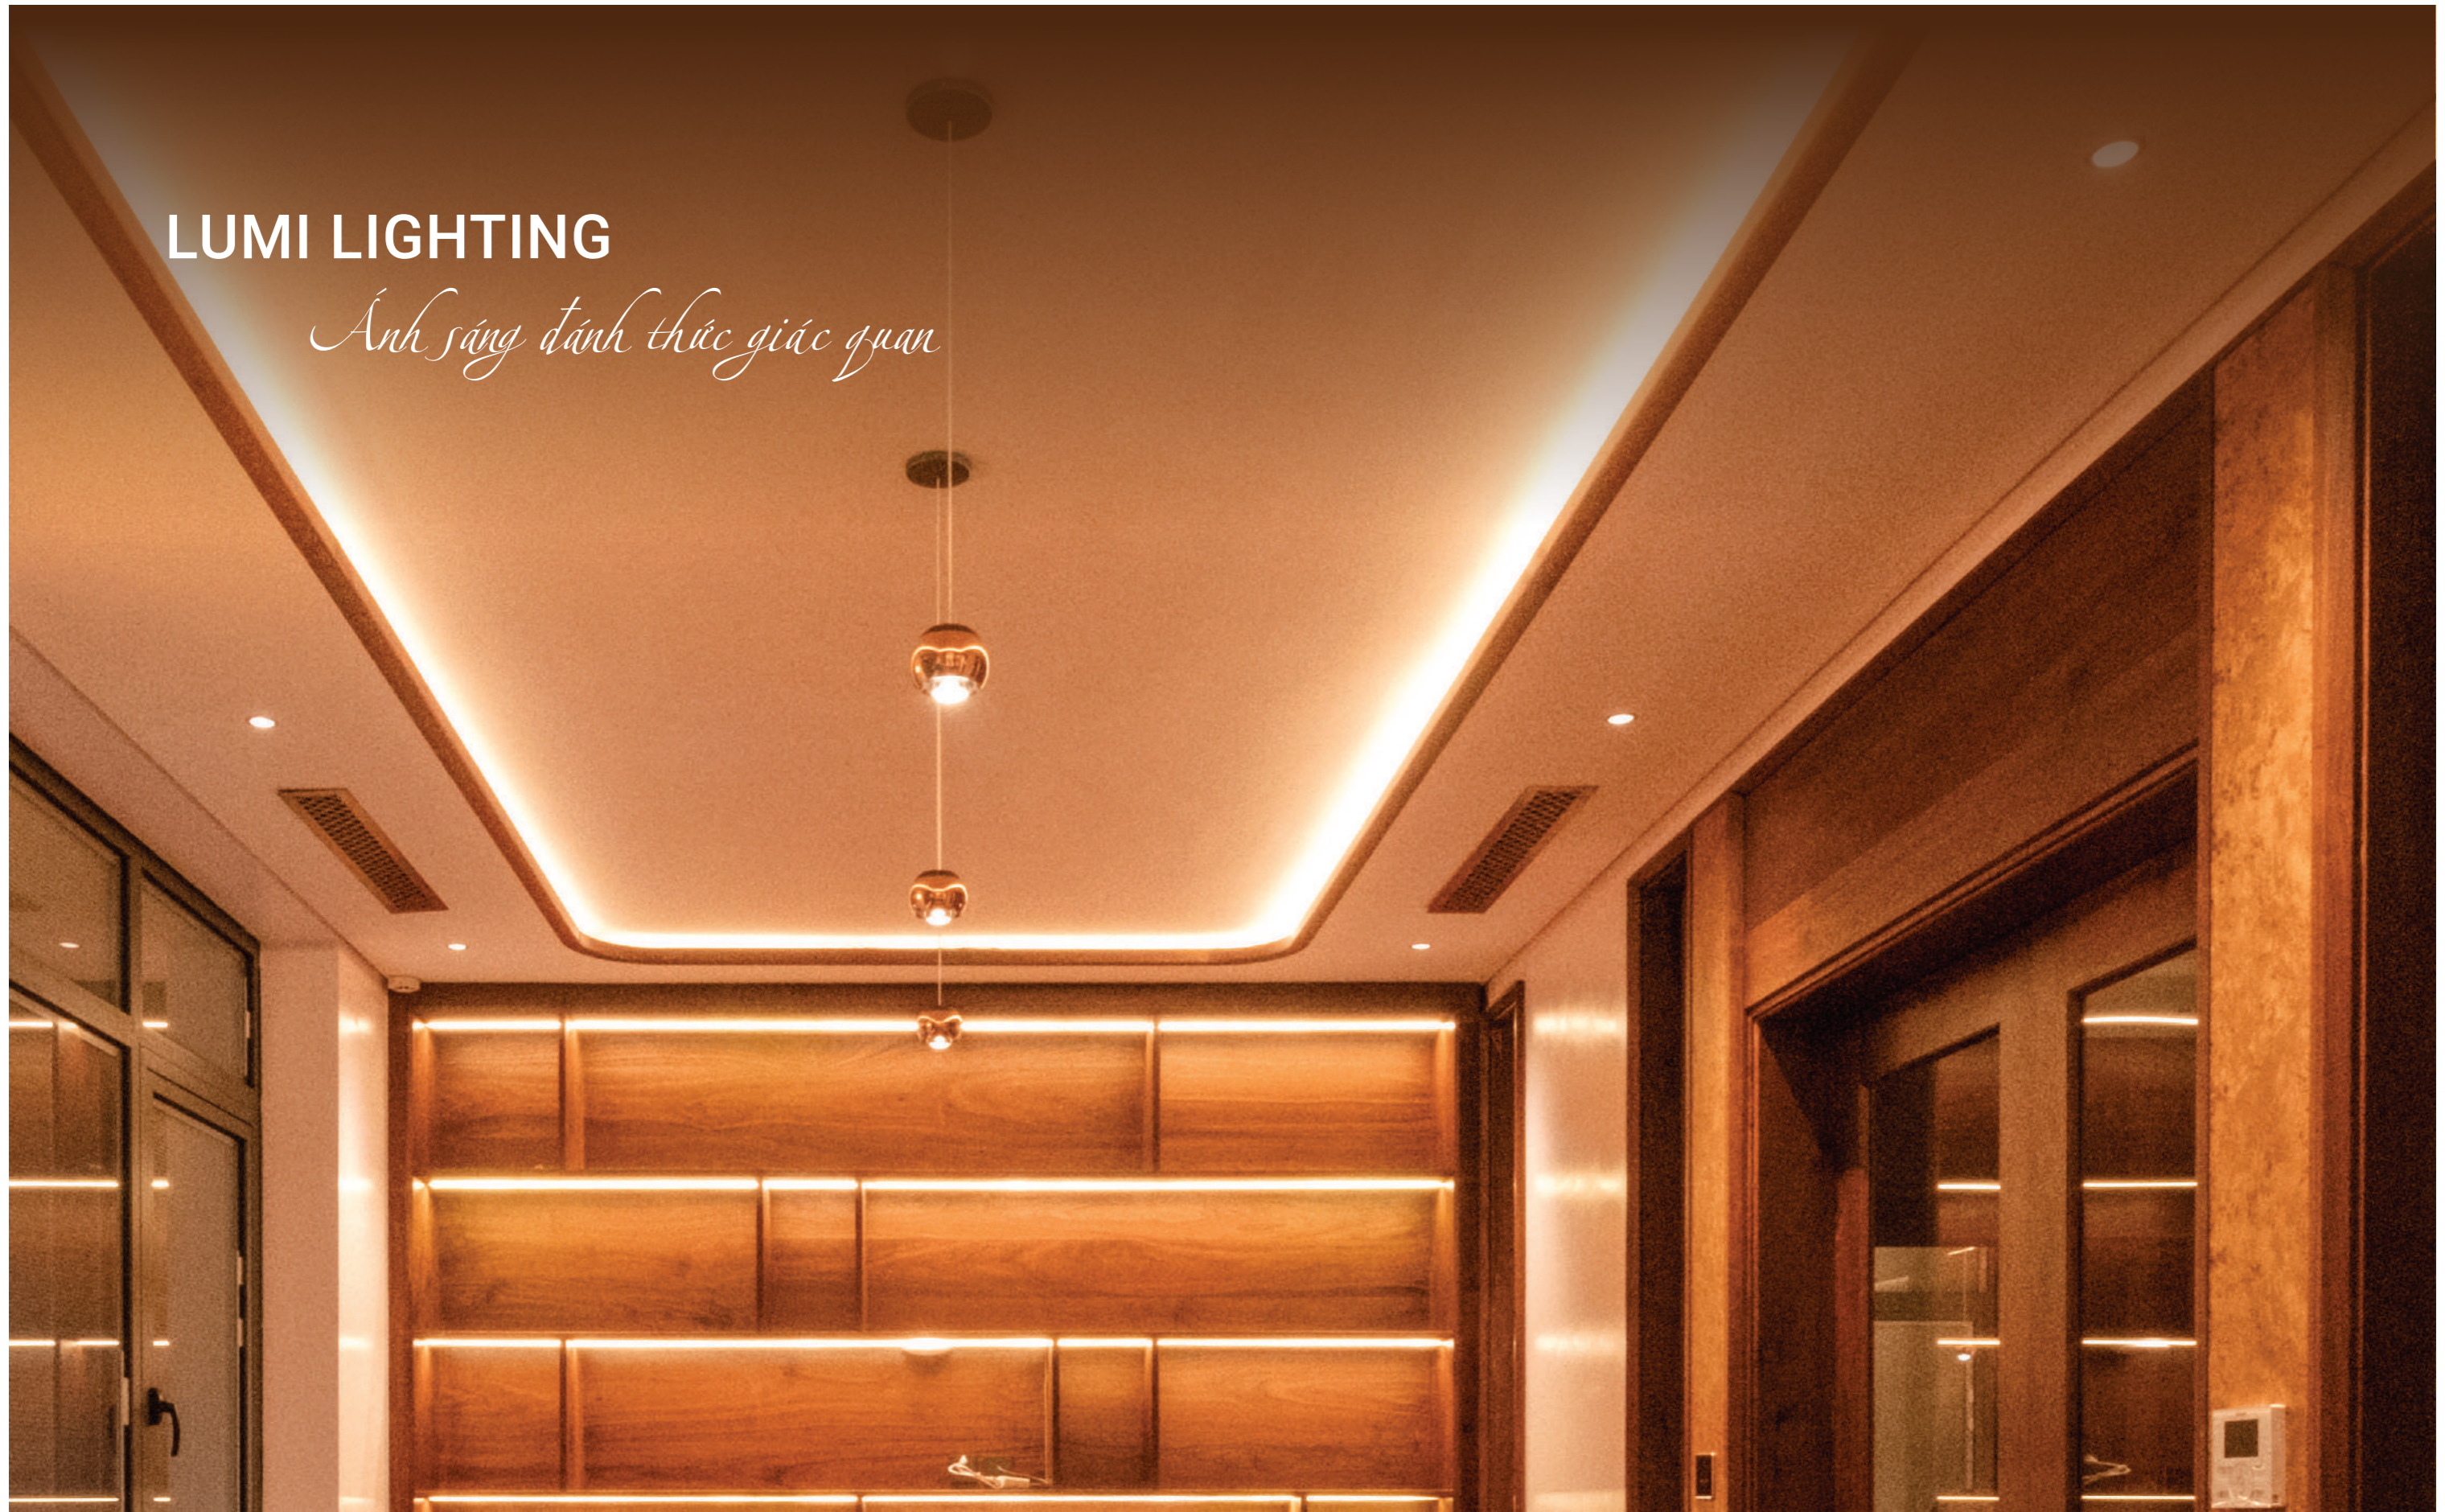

# LUMI LIGHTING

*Ánh sáng đánh thức giác quan*

Với Lumi, mỗi thiết kế đèn thông minh không chỉ là kỹ thuật tạo ra ánh sáng mà còn là câu chuyện của cảm xúc, là hành trình thấu cảm chính mình qua cách bạn thiết kế không gian ánh sáng.