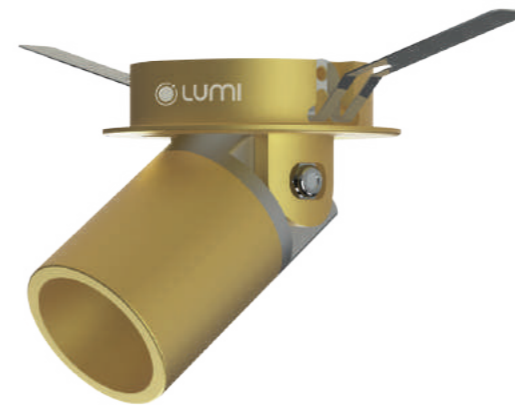

04

Mini Spotlight xoay góc

Đèn Mini spotlight xoay góc Gold