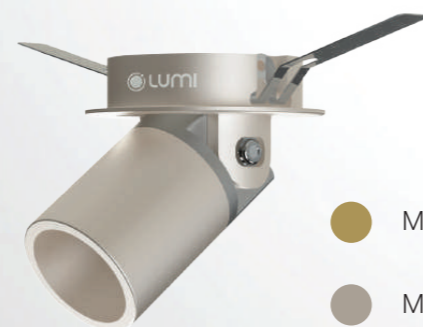

## Lumi Lighting

- Màu Gold
- Màu Champagne

Đèn Mini spotlight 6w

- Màu Gold
- Màu Champagne

Đèn Mini spotlight 10w

- Màu Rose Gold
- Màu Champagne

Đèn gắn tường

- Màu Gold
- Màu Champagne

Mini Spotlight xoay góc

- Màu Rose Gold
- Màu Champagne

Đèn thả

- Màu Gold
- Màu Champagne

Công tắc cảnh