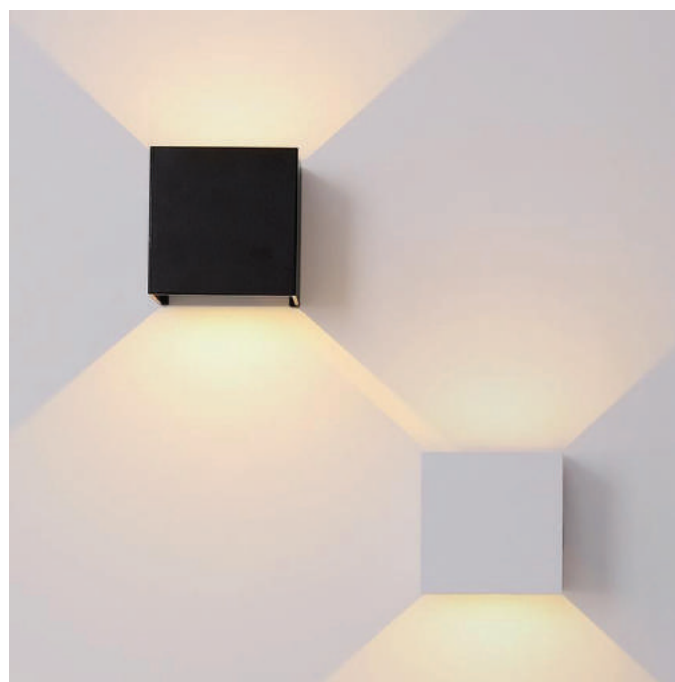

Quang thông: 750lm

Quang hiệu: 75lm/w

Giá: 935.000 VND

Đèn gắn tường ngoài trời vuông 2*6W

LM-WL12W/S-1A2

17

Công suất: 2*6W

Góc chiếu: 24D