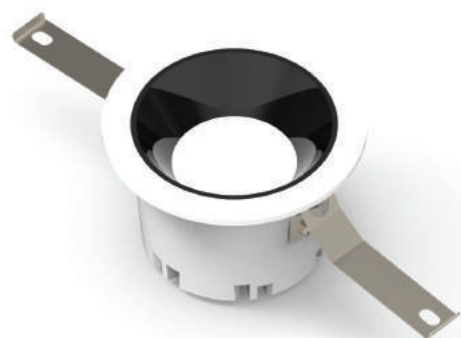

BỘ SẢN PHẨM
ĐÈN DOWNLIGHT

14

Đèn downlight 10W

Công suất: 10W

Góc chiếu: 80D

Lỗ khoét: 75mm

Màu sắc chóa đèn: Đen, Trắng

Chất liệu: Nhôm đúc