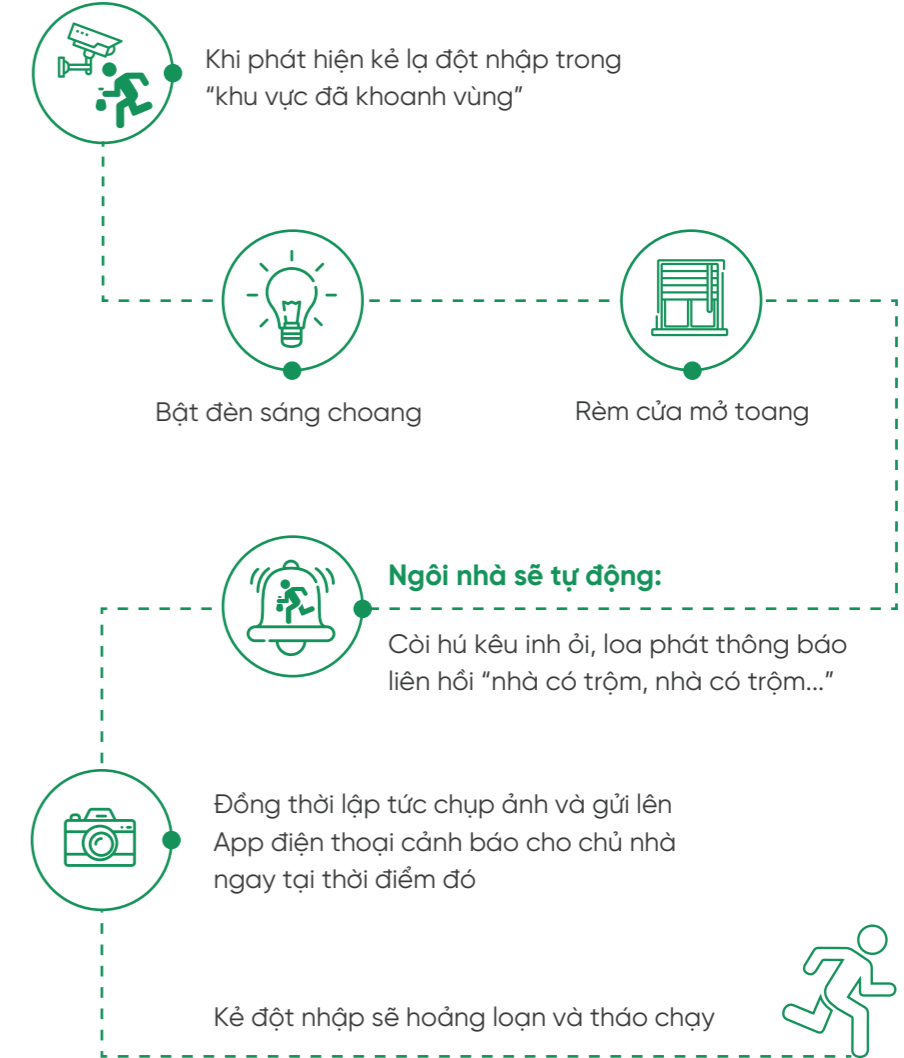

GIẢI PHÁP AN NINH TÍCH HỢP TRÍ TUỆ NHÂN TẠO

AI Camera Hub Hàng rào an ninh ảo cảnh báo tức thì

Thực tế chỉ ra rằng, camera thông thường chỉ có chức năng "quan sát trộm đột nhập như thế nào" nhưng đuổi trộm ngay khi phát hiện đột nhập mới là điều chúng ta cần.

Lumi giúp bạn giải bài toán này như sau:

TRỌN GÓI GIẢI PHÁP AN NINH VƯỢT TRỘI

CĂN NHÀ THÔNG MINH BIẾT "TỰ VỆ"

AI Camera Hub - 'Đuổi trộm' theo cách của bạn

GIẢI PHÁP CỔNG TỰ ĐỘNG

Đóng/mở cổng từ xa

Thông qua App Lumi Life đã cài đặt trên Smartphone, việc đóng mở cổng từ xa trở nên thật dễ dàng, ngay cả khi bạn đang thoải mái trên giường hay khi bạn đang ở cơ quan.

GIẢI PHÁP TƯỚI SÂN VƯỜN

Tự động tưới sân vườn

Khu vườn của gia đình sẽ được chăm sóc tự động nhờ hệ thống tưới sân vườn hẹn giờ qua ứng dụng Lumi Life.

Bạn cũng có thể điều khiển tưới sân vườn bằng giọng nói khi không sử dụng Smartphone.