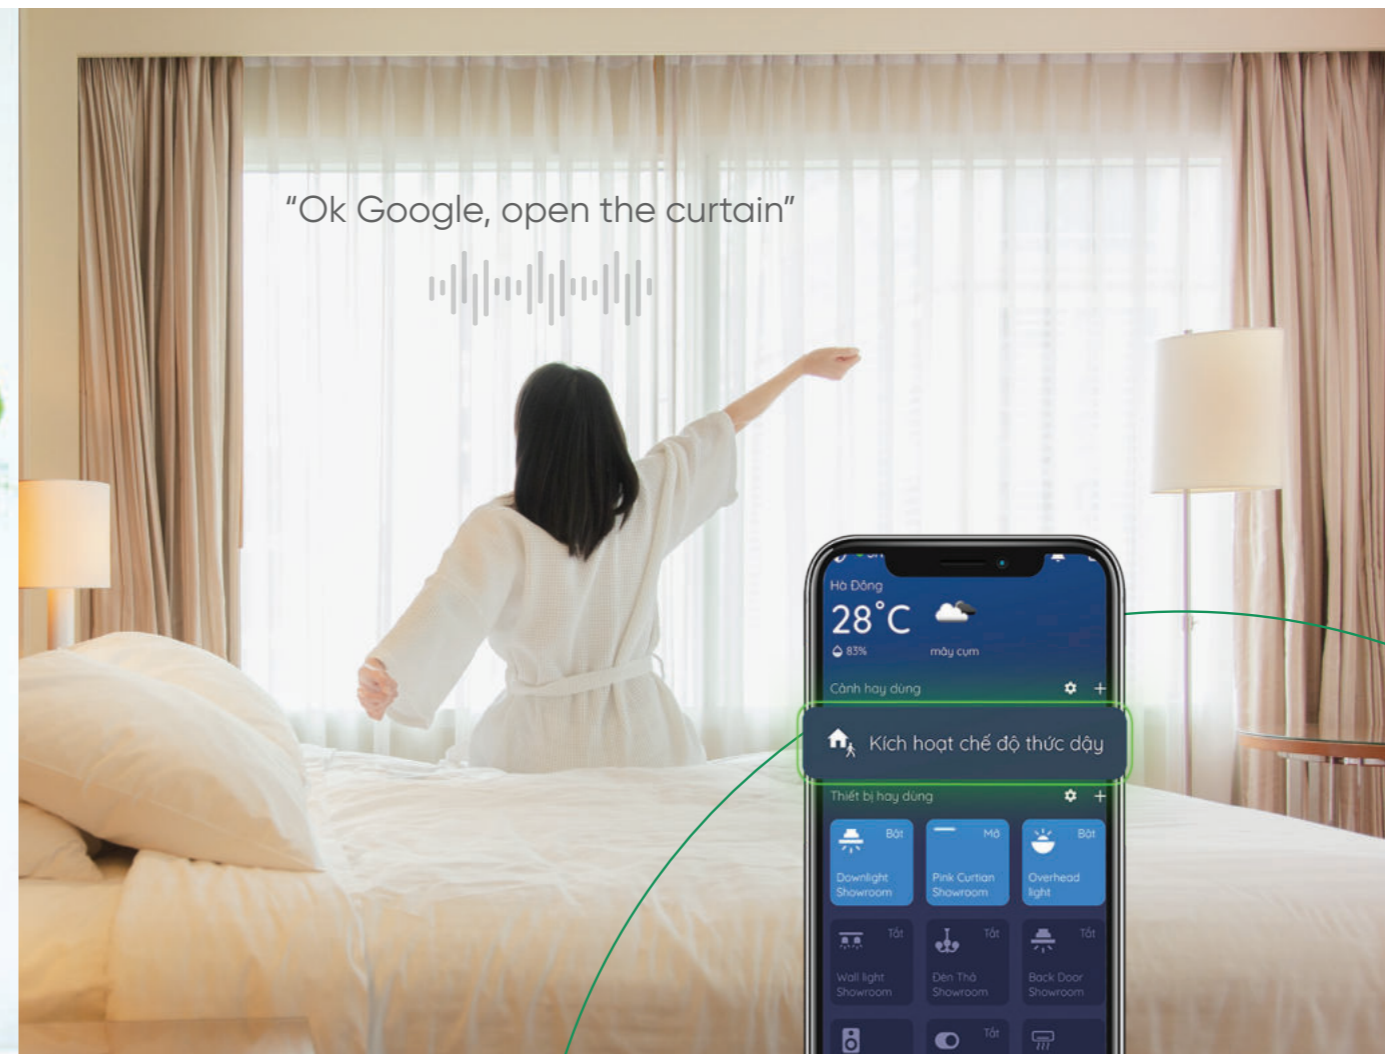

Lumi giúp bạn giải bài toán này như sau:

TRỌN GÓI GIẢI PHÁP AN NINH VƯỢT TRỘI

CĂN NHÀ THÔNG MINH BIẾT "TỰ VỆ"

AI Camera Hub - 'Đuổi trộm' theo cách của bạn

GIẢI PHÁP CỔNG TỰ ĐỘNG

Đóng/mở cổng từ xa

Thông qua App Lumi Life đã cài đặt trên Smartphone, việc đóng mở cổng từ xa trở nên thật dễ dàng, ngay cả khi bạn đang thoải mái trên giường hay khi bạn đang ở cơ quan.

Bộ điều khiển hồng ngoại

Không cần quá nhiều remote trong nhà cho tất cả các thiết bị điều hòa, tivi, chỉ cần một chiếc Smartphone duy nhất và với một thao tác chạm, mọi thiết bị sẽ được điều khiển theo ý muốn của bạn trên App Lumi Life.

GIẢI PHÁP RÈM TỰ ĐỘNG

Tự động đóng/mở rèm

Rèm cửa sẽ tự động đóng vào ban đêm hoặc mở vào buổi sáng để đánh thức bạn bằng ánh sáng tự nhiên thông qua điều khiển bằng Smartphone và giọng nói.

GIẢI PHÁP BÌNH NÓNG LẠNH

Hẹn giờ bật/tắt bình nóng lạnh

Bạn hoàn toàn có thể cài đặt tự động bật/tắt bình nóng lạnh bằng smartphone hoặc giọng nói. Cuộc sống sẽ trở nên tuyệt vời hơn nếu mỗi khi về nhà, bình nóng lạnh đã được bật sẵn.