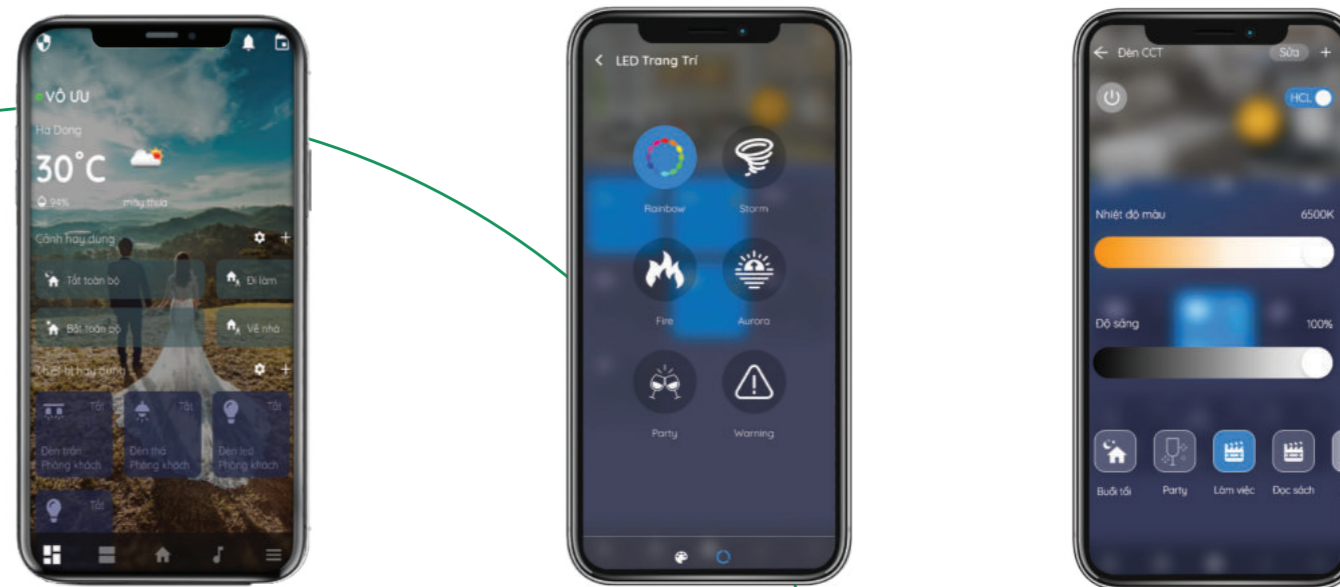

THIẾT KẾ GIAO DIỆN APP LUMI LIFE THEO SỞ THÍCH CỦA BẠN