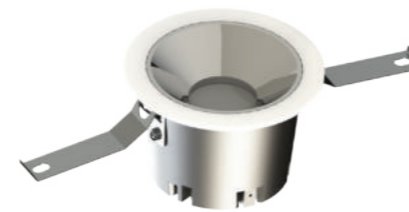

ĐÈN SPOTLIGHT 12W

(Chỉ có dòng Tunable White)
Công suất: 12W (có khả năng điều chỉnh nhiệt độ màu)
Góc chiếu: 24 độ/40 độ
Kích thước: 90*55mm
Lỗ khoét: 75mm
Màu viền: Titan, trắng
Màu sắc chóa đèn: Trắng/Crom/Đen
Chất liệu thân đèn: Hợp kim nhôm
Chất liệu thấu kính: PC
Chip LED: Bridgelux Tunable White COB
Nhiệt độ màu (CCT): 2700K - 6500K
Chỉ số hoàn màu (CRI): >95
Chỉ số IP: 44
Quang thông: 760lm
Quang hiệu: 63lm/w