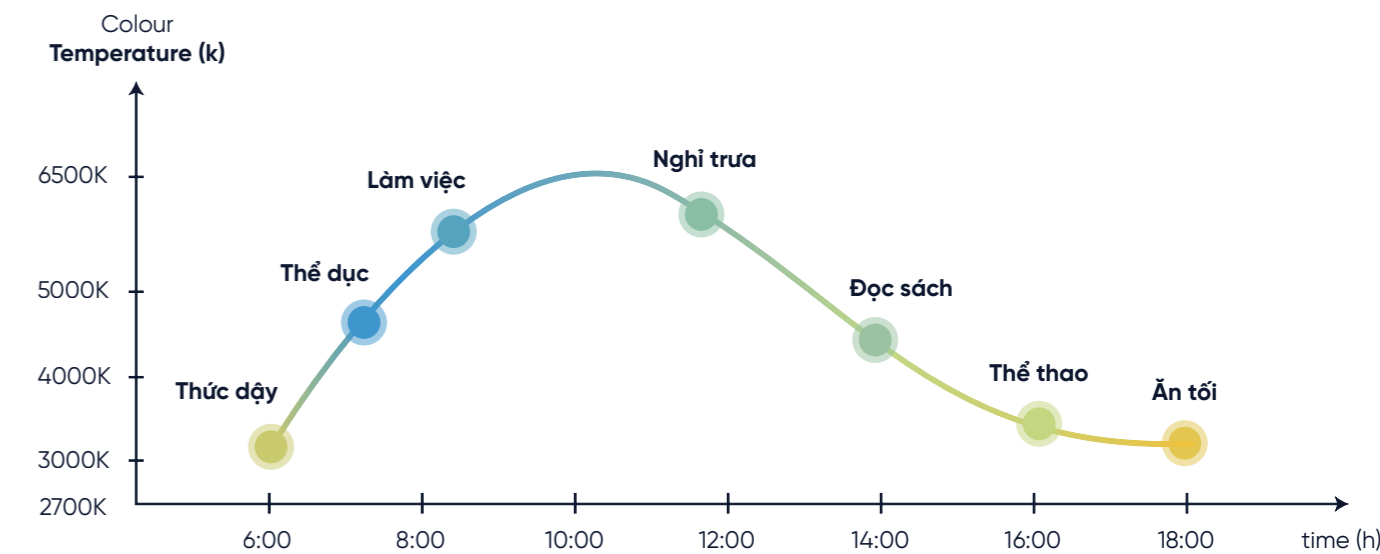

Điều khiển **dễ dàng qua smartphone**

**THỨC ĐẨY SỰ PHỤC HỒI
CỦA BỆNH NHÂN**

**THOẢI MÁI NHƯNG
TẬP TRUNG, HIỆU QUẢ**

BỮA ĂN THÊM NGON HƠN

ỨNG DỤNG NGUYÊN LÝ HCL TẠO RA NGUỒN SÁNG TỰ NHIÊN

HCL VƯỢT XA NHU CẦU CHIẾU SÁNG THỊ GIÁC CƠ BẢN

Giúp cơ thể điều hòa với nhịp sinh học tự nhiên mà con người đã thích ứng trong suốt quá trình tiến hóa

Bộ sản phẩm LUMI SMART LIGHTING

ĐÈN THẢ

Góc chiếu (độ): 60 độ (1 hướng)
CRI: 97
Nhiệt độ màu (K): 2700-5000k
Công suất: 10w
Truyền thông: Bluetooth Mesh
Tuổi thọ: 25000h
Màu sắc: Champagne