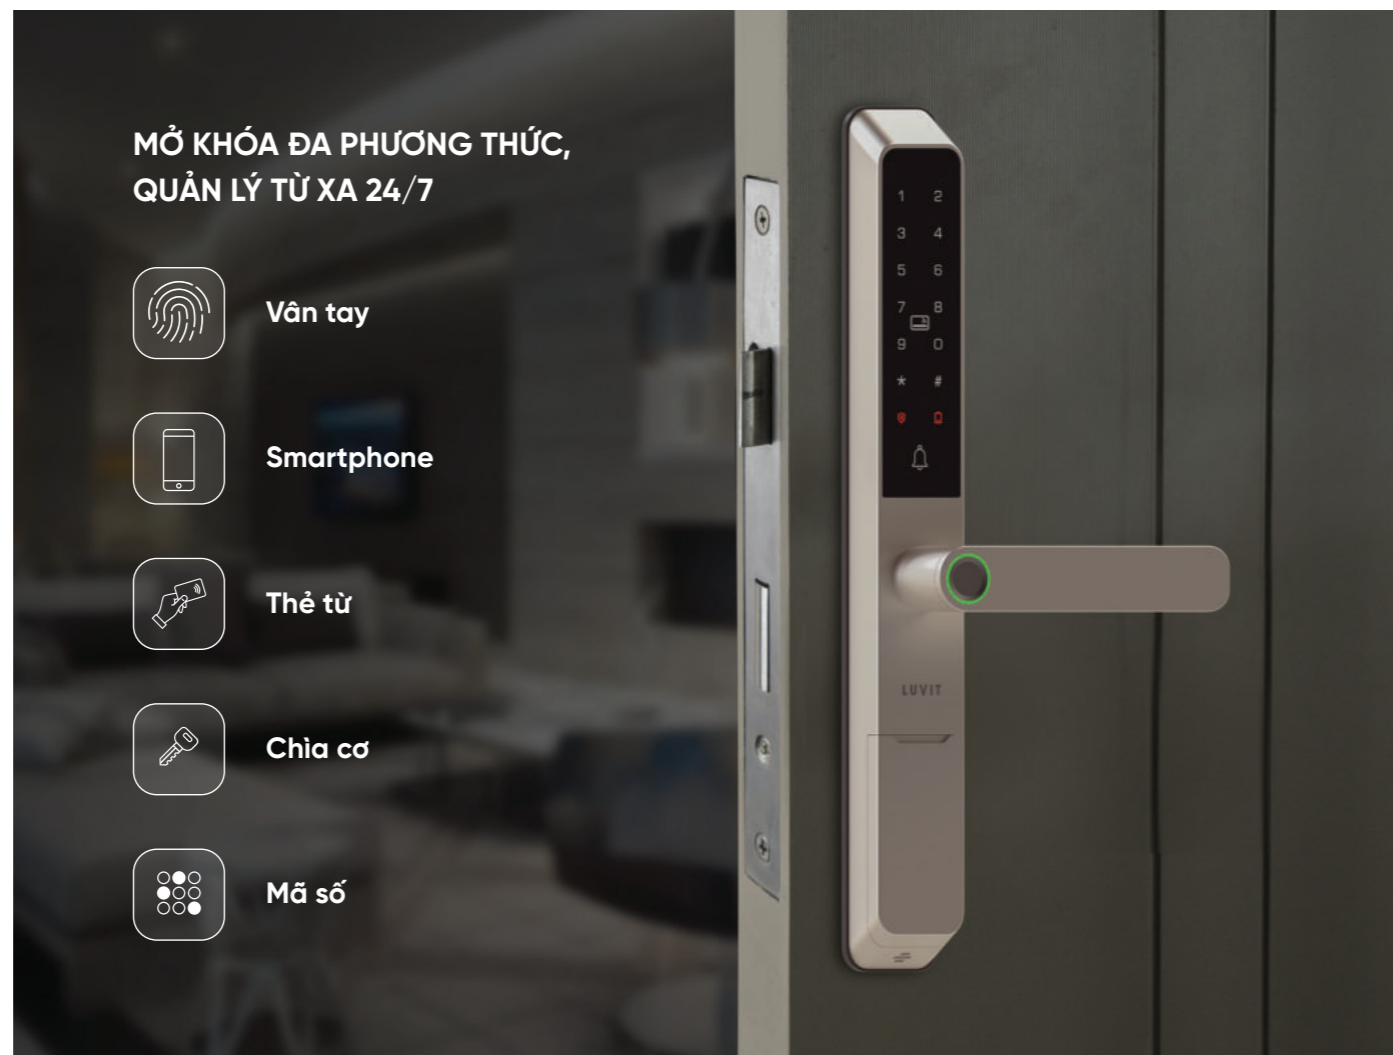

GIẢI PHÁP KHÓA THÔNG MINH

Cuộc sống trở nên dễ dàng

Khóa cửa thông minh Luvit tích hợp 5 tính năng ưu việt mang tới giải pháp an ninh toàn diện cho ngôi nhà và nâng tầm không gian sống. Tính năng mở khóa đa phương thức linh hoạt, phù hợp với nhiều hoàn cảnh và đối tượng người dùng.

Bạn hoàn toàn yên tâm mỗi khi đi làm, đi công tác xa nhờ tính năng quản lý từ xa 24/7 cũng như khả năng cảnh báo chống trộm hiệu quả.